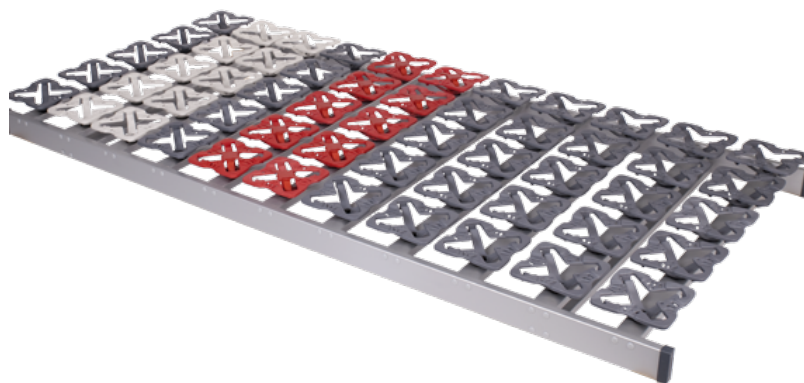

BOSSFLEX DISC NV

- Volltellerrahmen mit 55 hochflexiblen Modulen
- Birken-schichtholzrahmen foliert
- Individuelle Härtegradeinstellung in der Mittelzone
- Schulterkomfortzone

Variante	Nicht verstellbar	
Material	Mehrfach verleimer Birken-schichtholzrahmen silber foliert, Querholm	Buche massiv silber foliert
Ausstattung	Vollaufgelöster Tellerrahmen, Härtegradeinstellung in der Mittelzone, Schulterkomfortzone	
Teller	55 - 11 Reihen a 5 Teller (90 x 200 cm) in grau, achatgrau und rot	
Maximale Belastbarkeit	130 kg	
Holmhöhe	70 mm	
Bauhöhe	100 mm	
Lieferbare Größen	80, 90, 100 x 190, 200 cm	

Überlängen	210, 220 cm
Überbreite	120, 140 cm
Sondermaße	Auf Anfrage

*Angaben basierend auf Größeneinheit 90x200 cm / technische Änderungen vorbehalten

<http://www.hansa-holz-kontor.de/product/bossflex-disc-nv/>