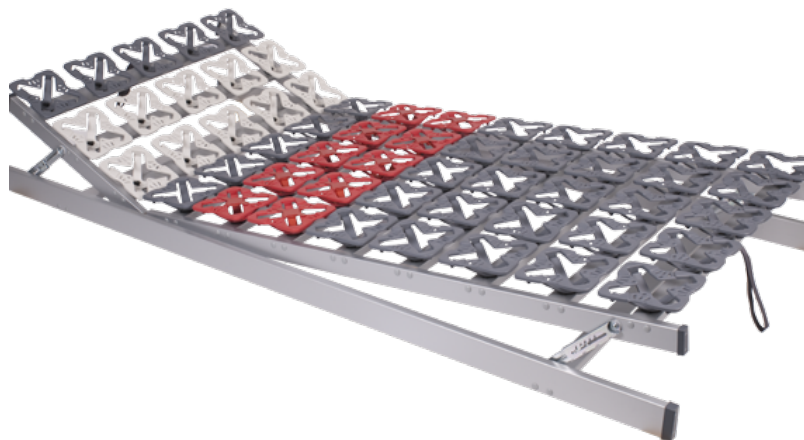

## Tellerfeder Lattenrost Proform

- Kopf- und Fußteil verstellbar
- Volltellerrahmen mit 55 hochflexiblen Modulen
- Birken-schichtholzrahmen foliert
- Individuelle Härtegradeinstellung in der Mittelzone
- Schulterkomfortzone

Variante

Kopf- und Fußteil verstellbar

Material

Mehrfach verleimter Birken-schichtholzrahmen silber foliert, Querholm  
Buche massiv silber foliert

Ausstattung

Vollaufgelöster Tellerrahmen, Härtegradeinstellung in der Mittelzone,  
Schulterkomfortzone

Teller

55 - 11 Reihen a 5 Teller (90 x 200 cm) in grau, achatgrau und rot

Maximale Belastbarkeit

130 kg

Holmhöhe

70 mm

Bauhöhe

100 mm

Lieferbare Größen

80, 90, 100 x 190, 200 cm

---

Überlängen

210, 220 cm

---

Überbreite

120, 140 cm